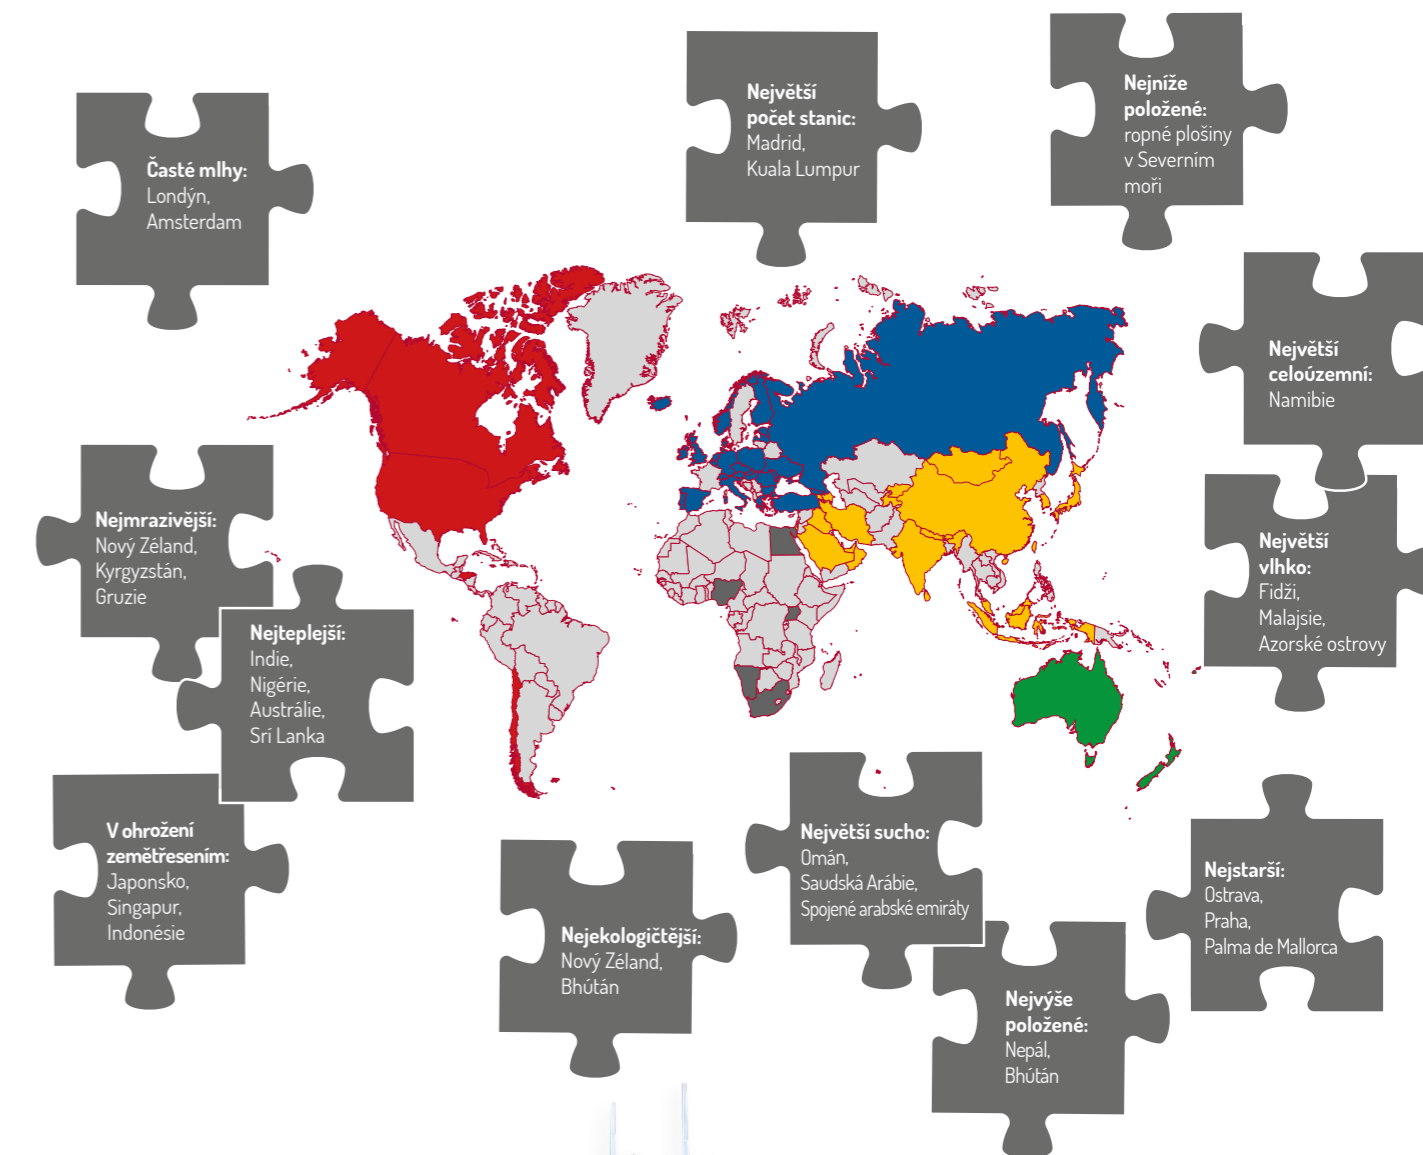

INSTALACE ERA - REKORDY A EXTRÉMY