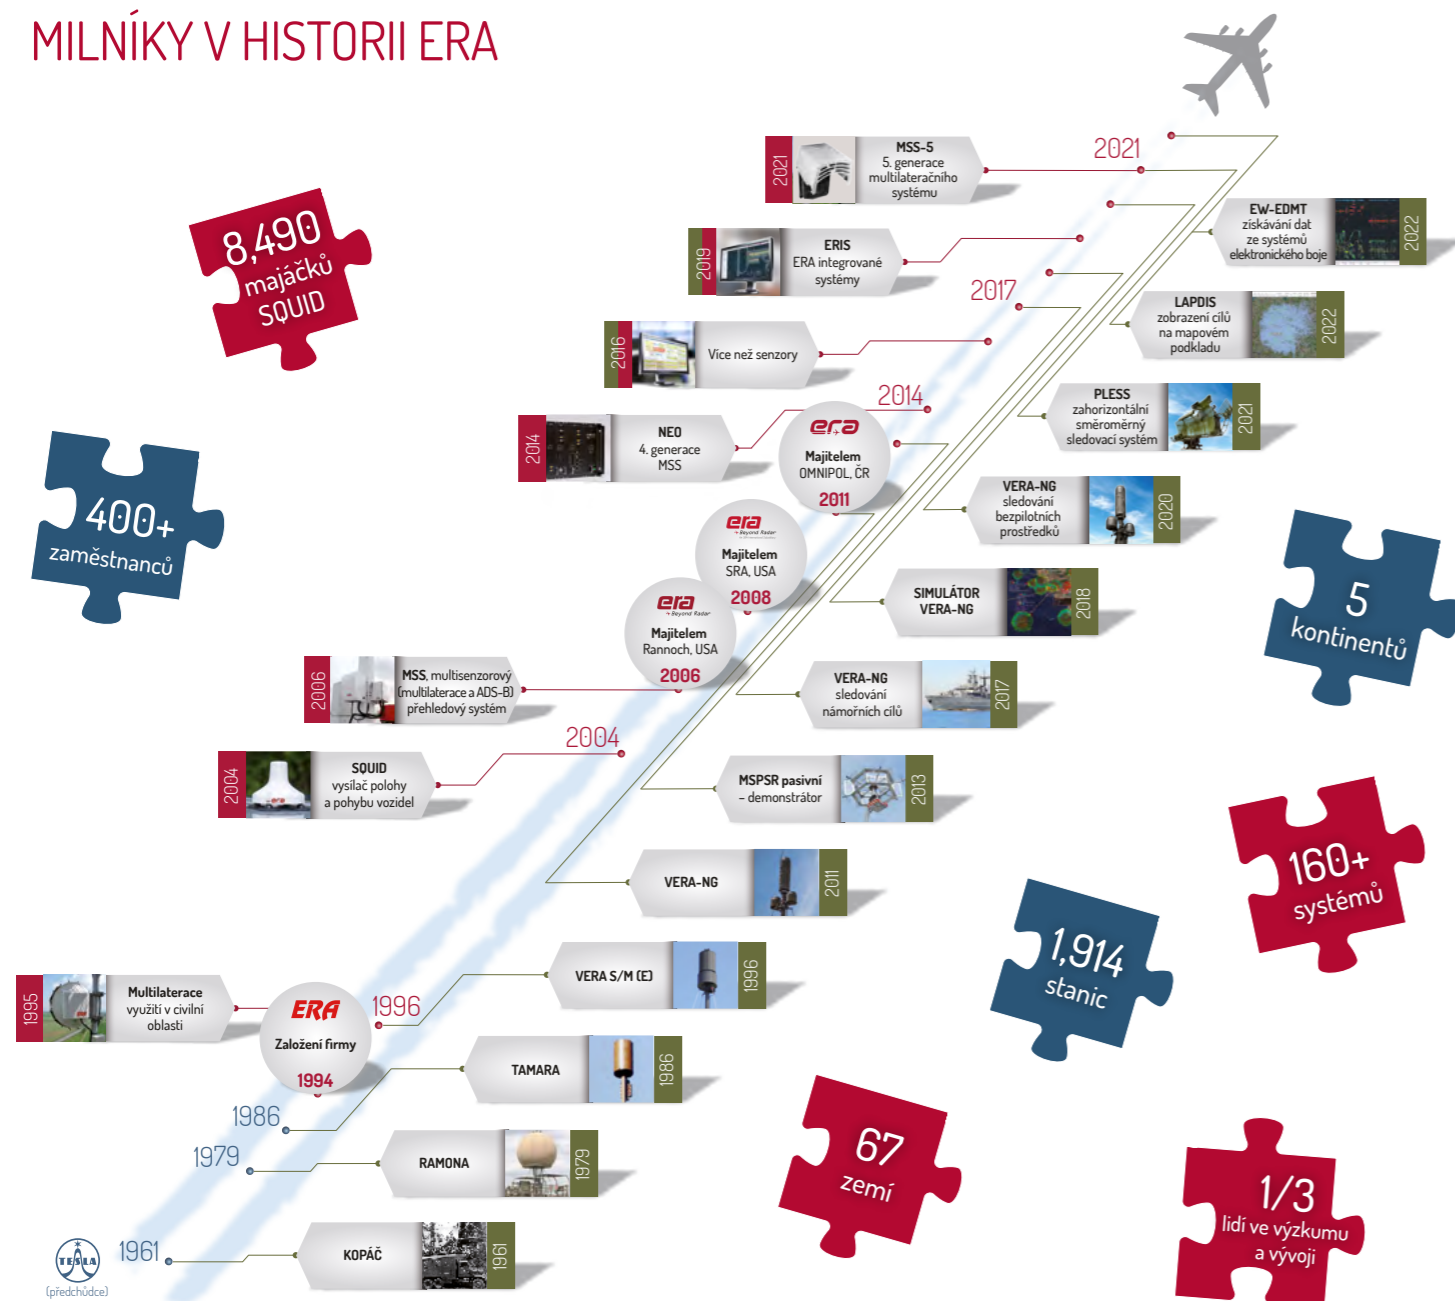

ERA je moderní a technologicky inovativní společnost, která navazuje na to nejlepší z dědictví pardubické společnosti Tesla, její systémy zúročují půlstoletí vývoje originální české technologie v oblasti pasivní radiolokace.

ERA napsala důležitou kapitolu historie řízení letového provozu, když prosadila multilateraci mezi základní technologie pro sledování pohybu letadel od vzletu až po přistání.

ERA jako první v historii představila světu pasivní přehledový senzor pro potřeby protivzdušné obrany a elektronického boje - v současnosti ve své

5. generaci známý jako VERA-NG - který se využívá pro detekci, sledování a identifikaci vzdušných, pozemních a námořních cílů. Dále vyvinula daleko-dosahový systém na směroměrném principu, který vidí cíle i za horizontem, ve své druhé generaci nazvaný PLESS.

Zmíněné senzory daly impuls ke vzniku širokého ekosystému softwarových nástrojů sloužících k predikci a evaluaci jejich fungování, získávání dat o cílech do databází, případně k virtuální simulaci elektronického boje, což vše pomáhá vojenskému zpravodajství.

Za tři dekády své existence ERA instalovala přes 160 sledovacích systémů ve více než 67 zemích pěti kontinentů. Operační nároky uživatelů naplňují nepřetržitě 24 hodin denně, sedm dní v týdnu. Cílem společnosti je i nadále uvádět na trh nové technologie, které budou schopny čelit budoucím výzvám.

MILNÍKY V HISTORII ERA